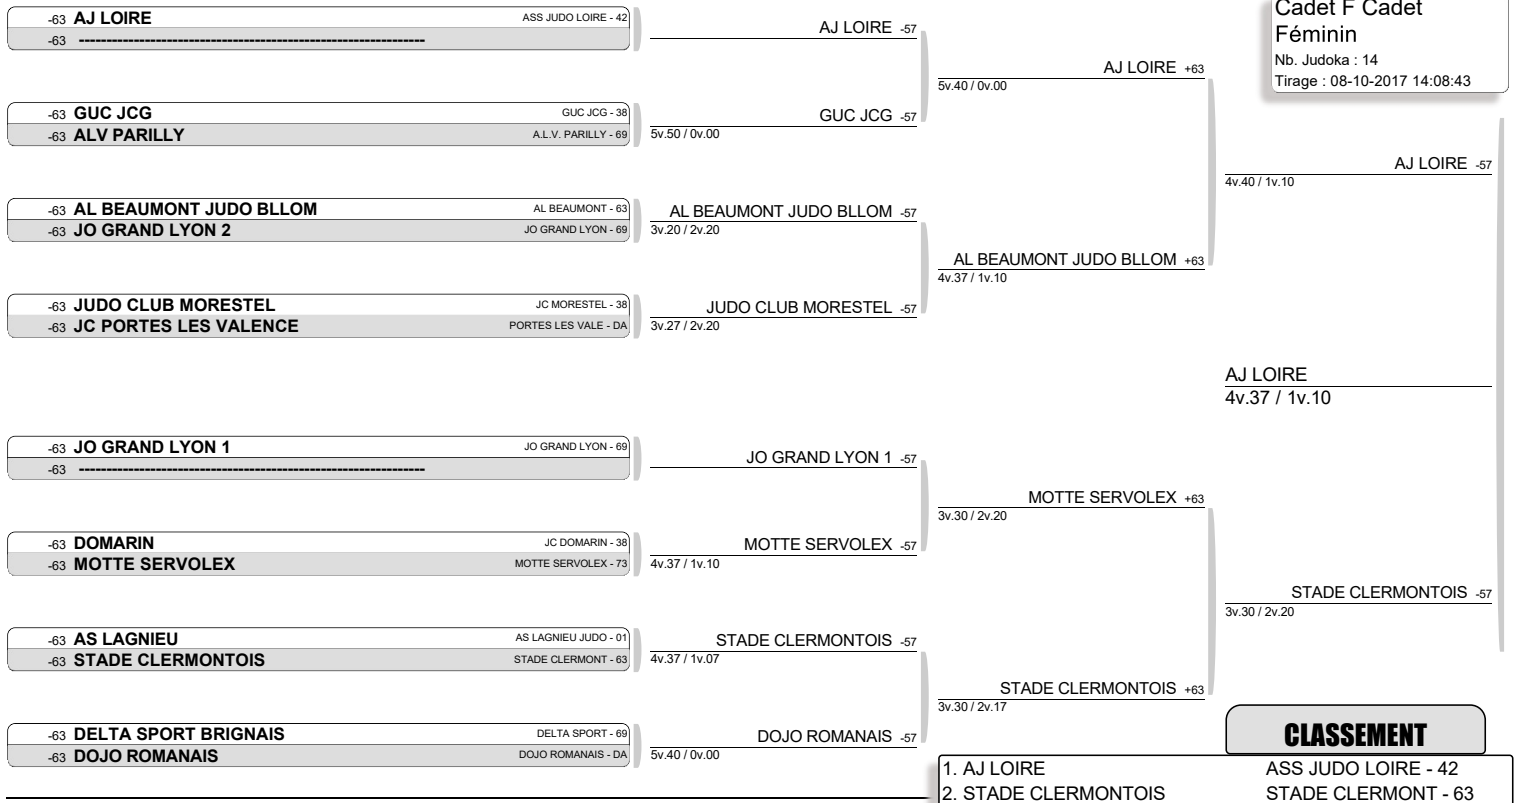

Le 08-10-2017

BILAN

Masculins

	260 présent(s)
TOTAL	260 présent(s)

Féminines

	140 présent(s)
TOTAL	140 présent(s)

RESULTATS FEMININES

	NOM	PRENOM	CLUB	DEPT	LIGUE	PAYS
1	AJ LOIRE		ASSOCIATION JUDO LOIRE	42	ARA	
2	STADE CLERMONTOIS		STADE CLERMONTOIS	63	ARA	
3	AL BEAUMONT JUDO BLOM		AMICALE LAIQUE BEAUMONT JUDO	63	ARA	
3	MOTTE SERVOLEX		JC LA MOTTE SERVOLEX	73	ARA	
5	JO GRAND LYON 1		JUDO OUEST GRAND LYON	69	ARA	
6	GUC JCG		GUC-JCG	38	ARA	
7	AS LAGNIEU		A.S.LAGNIEU	01	ARA	
7	JO GRAND LYON 2		JUDO OUEST GRAND LYON	69	ARA	

RESULTATS MASCULINS

	NOM	PRENOM	CLUB	DEPT	LIGUE	PAYS
1	DOJO ROMANAIS 1		DOJO ROMANAIS	DA	ARA	
2	MOTTE SERVOLEX1		JC LA MOTTE SERVOLEX	73	ARA	
3	CLERMONT AUVERGNE JUDO		CLERMONT AUVERGNE JUDO	63	ARA	
3	S.O. GIVORS 1		STADE OLYMP.GIVORS	69	ARA	
5	ALLIANCE GRESIVAUDAN JUDO		ALLIANCE GRESIVAUDAN JUDO	38	ARA	
5	AJ LOIRE		ASSOCIATION JUDO LOIRE	42	ARA	
7	DOMARIN CROLLES		JC DOMARIN	38	ARA	