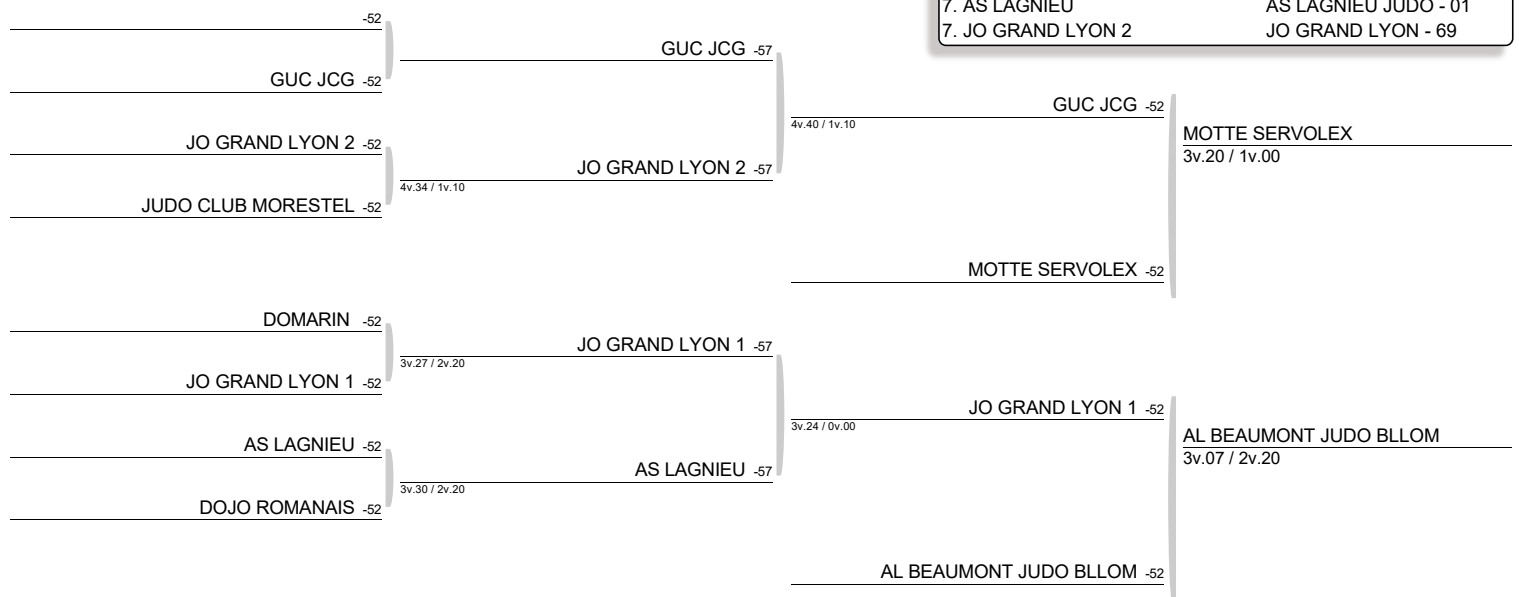

Le 08-10-2017

BILAN

Masculins

	260 présent(s)
TOTAL	260 présent(s)

Féminines

	140 présent(s)
TOTAL	140 présent(s)

RESULTATS FEMININES

	NOM	PRENOM	CLUB	DEPT	LIGUE	PAYS
1	AJ LOIRE		ASSOCIATION JUDO LOIRE	42	ARA	
2	STADE CLERMONTOIS		STADE CLERMONTOIS	63	ARA	
3	AL BEAUMONT JUDO BLOM		AMICALE LAIQUE BEAUMONT JUDO	63	ARA	
3	MOTTE SERVOLEX		JC LA MOTTE SERVOLEX	73	ARA	
5	JO GRAND LYON 1		JUDO OUEST GRAND LYON	69	ARA	
6	GUC JCG		GUC-JCG	38	ARA	
7	AS LAGNIEU		A.S.LAGNIEU	01	ARA	
7	JO GRAND LYON 2		JUDO OUEST GRAND LYON	69	ARA	

RESULTATS MASCULINS

	NOM	PRENOM	CLUB	DEPT	LIGUE	PAYS
1	DOJO ROMANAIS 1		DOJO ROMANAIS	DA	ARA	
2	MOTTE SERVOLEX1		JC LA MOTTE SERVOLEX	73	ARA	
3	CLERMONT AUVERGNE JUDO		CLERMONT AUVERGNE JUDO	63	ARA	
3	S.O. GIVORS 1		STADE OLYMP.GIVORS	69	ARA	
5	ALLIANCE GRESIVAUDAN JUDO		ALLIANCE GRESIVAUDAN JUDO	38	ARA	
5	AJ LOIRE		ASSOCIATION JUDO LOIRE	42	ARA	
7	DOMARIN CROLLES		JC DOMARIN	38	ARA	