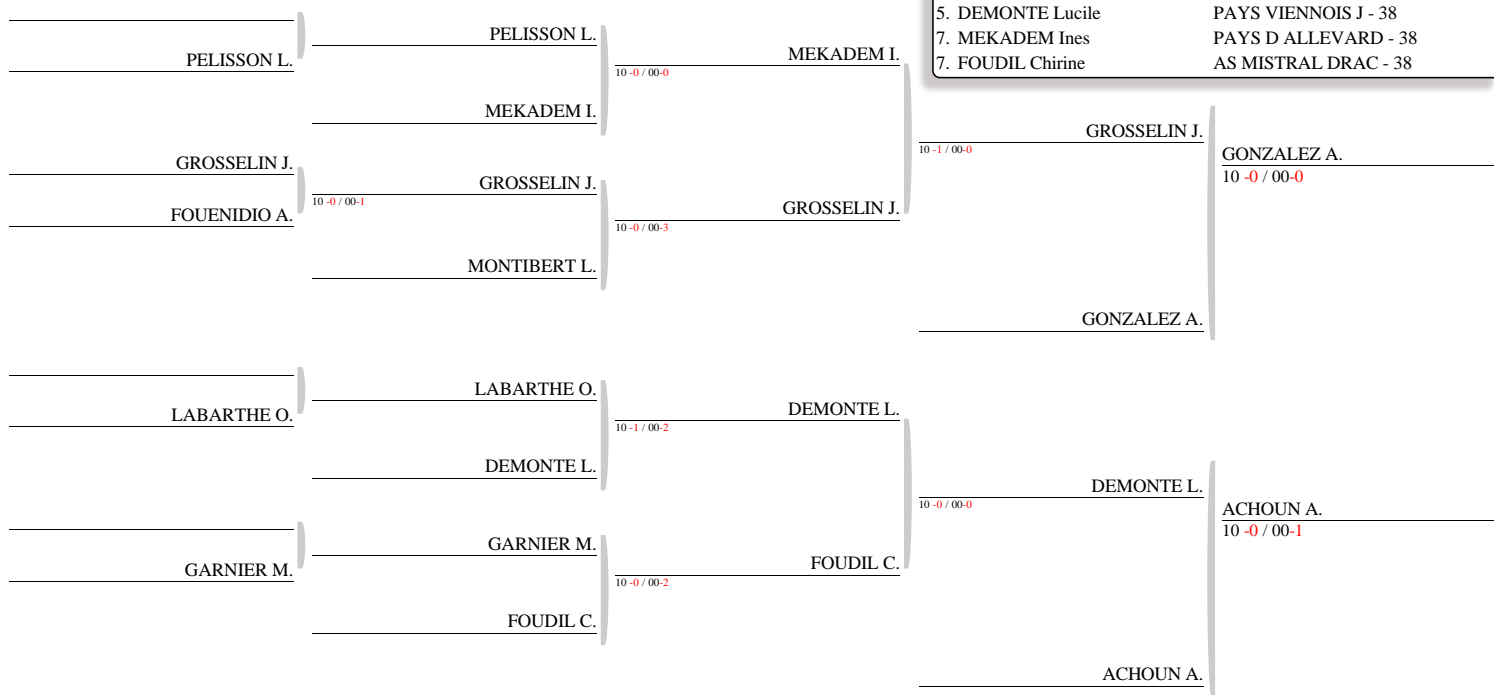

PONSARD M.  
01 -2 / 00-1

RICHARD L.  
10 -0 / 00-0

**CLASSEMENT**

1. NGOSSO SILO Karrie	ALLIANCE GENEVO - 74
2. DE SAINT-DENIS Chloe	JO GRAND LYON - 69
3. ACHOUN Aurelie	CLERMONT AUVERG - 63
3. GONZALEZ Angelique	JO GRAND LYON - 69
5. GROSSELIN Jeanne	ASS JUDO LOIRE - 42
5. DEMONTE Lucile	PAYS VIENNOIS J - 38
7. MEKADEM Ines	PAYS D ALLEVARD - 38
7. FOUIL Chirine	AS MISTRAL DRAC - 38