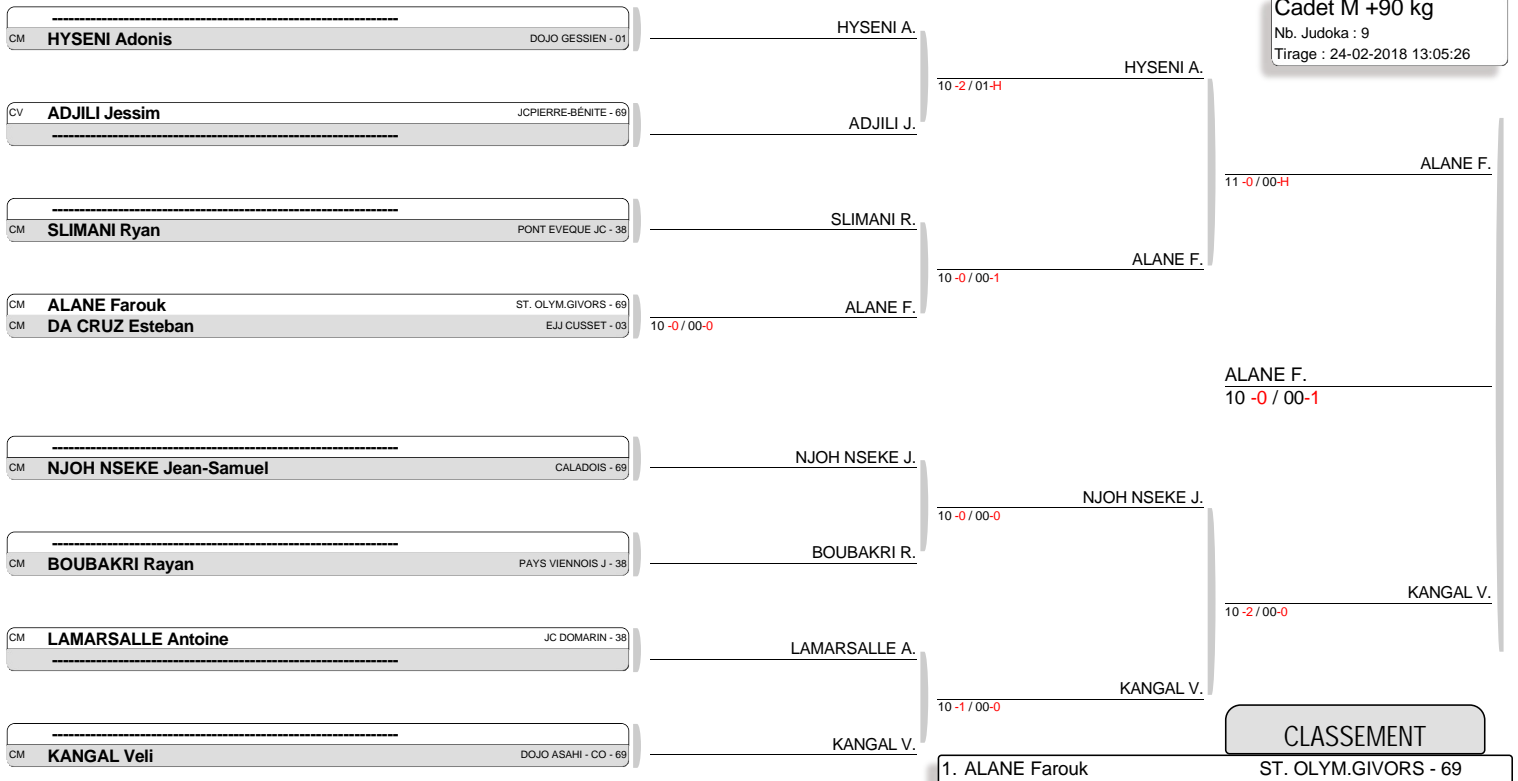

### CLASSEMENT

- |                     |                     |
|---------------------|---------------------|
| 1. MAGNOLON Anthony | SATILLIEU AS - DA   |
| 2. PLANTIN Lucas    | DOJO BIOTOIS - 06   |
| 3. BEAUFORT Antoine | STADE CLERMONT - 63 |
| 3. BERTHON Nicolas  | BARBARIANS JC - 38  |