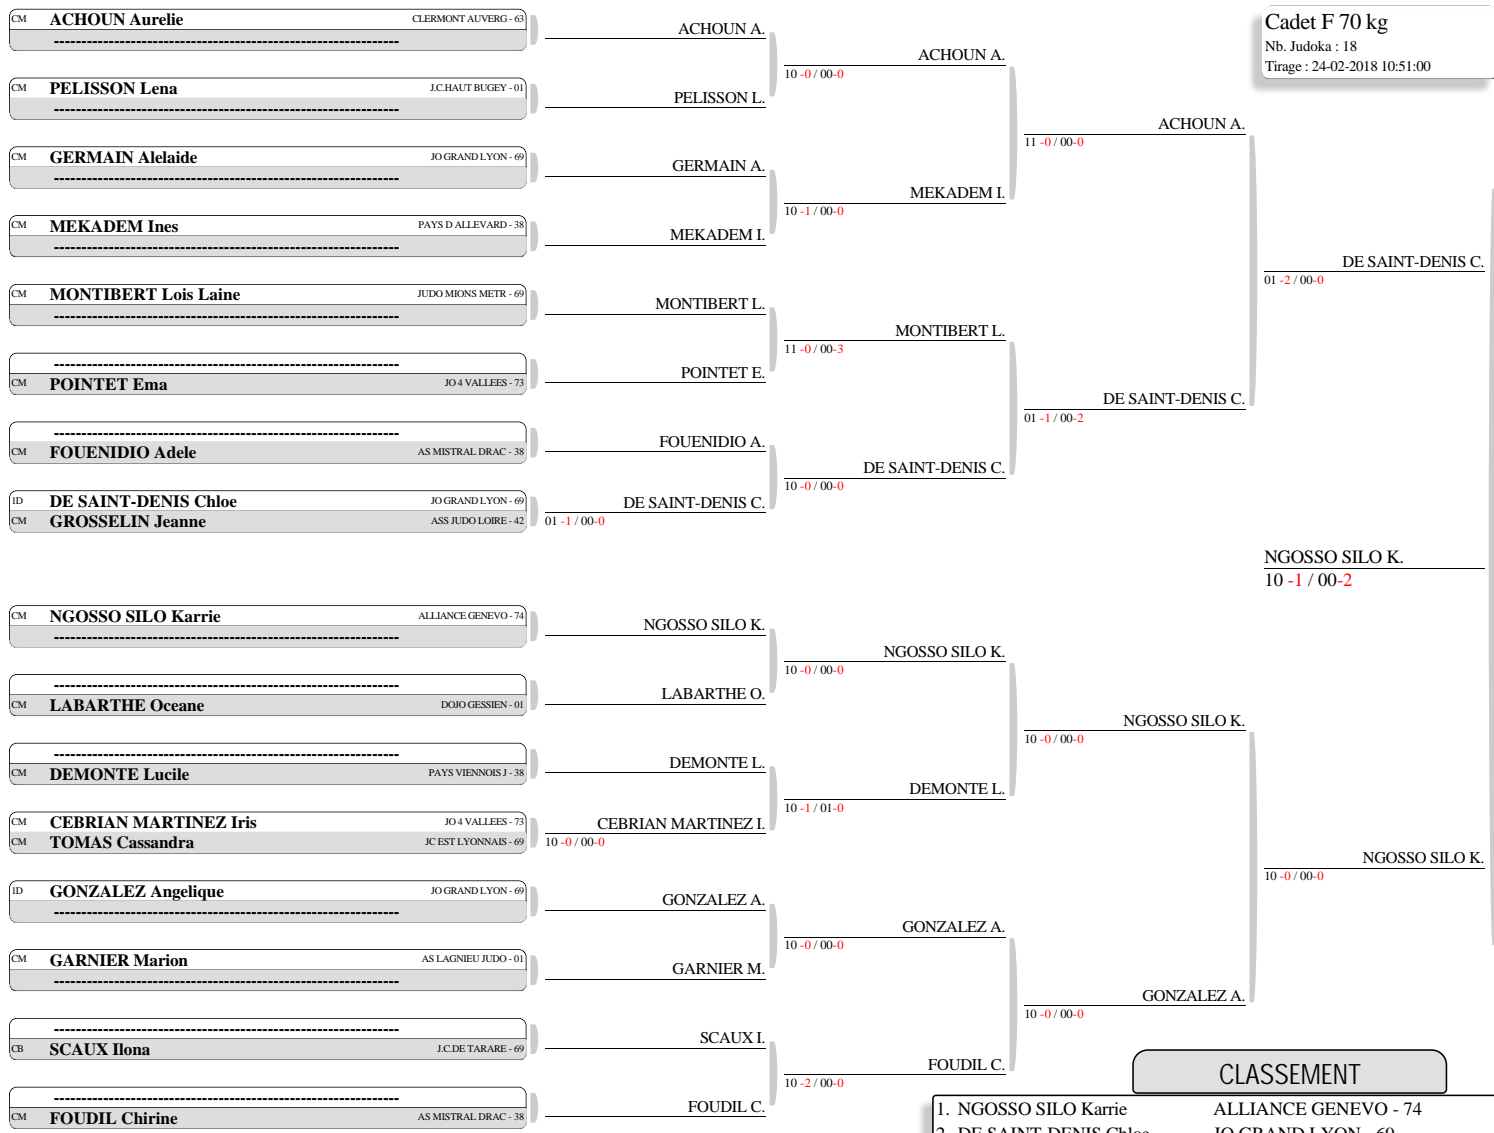

PONSARD M.  
01 -2 / 00-1

RICHARD L.  
10 -0 / 00-0

**CLASSEMENT**

1. NGOSSO SILO Karrie	ALLIANCE GENEVO - 74
2. DE SAINT-DENIS Chloe	JO GRAND LYON - 69
3. ACHOUN Aurelie	CLERMONT AUVERG - 63
3. GONZALEZ Angelique	JO GRAND LYON - 69
5. GROSSELIN Jeanne	ASS JUDO LOIRE - 42
5. DEMONTE Lucile	PAYS VIENNOIS J - 38
7. MEKADEM Ines	PAYS D ALLEVARD - 38
7. FOUIL Chirine	AS MISTRAL DRAC - 38